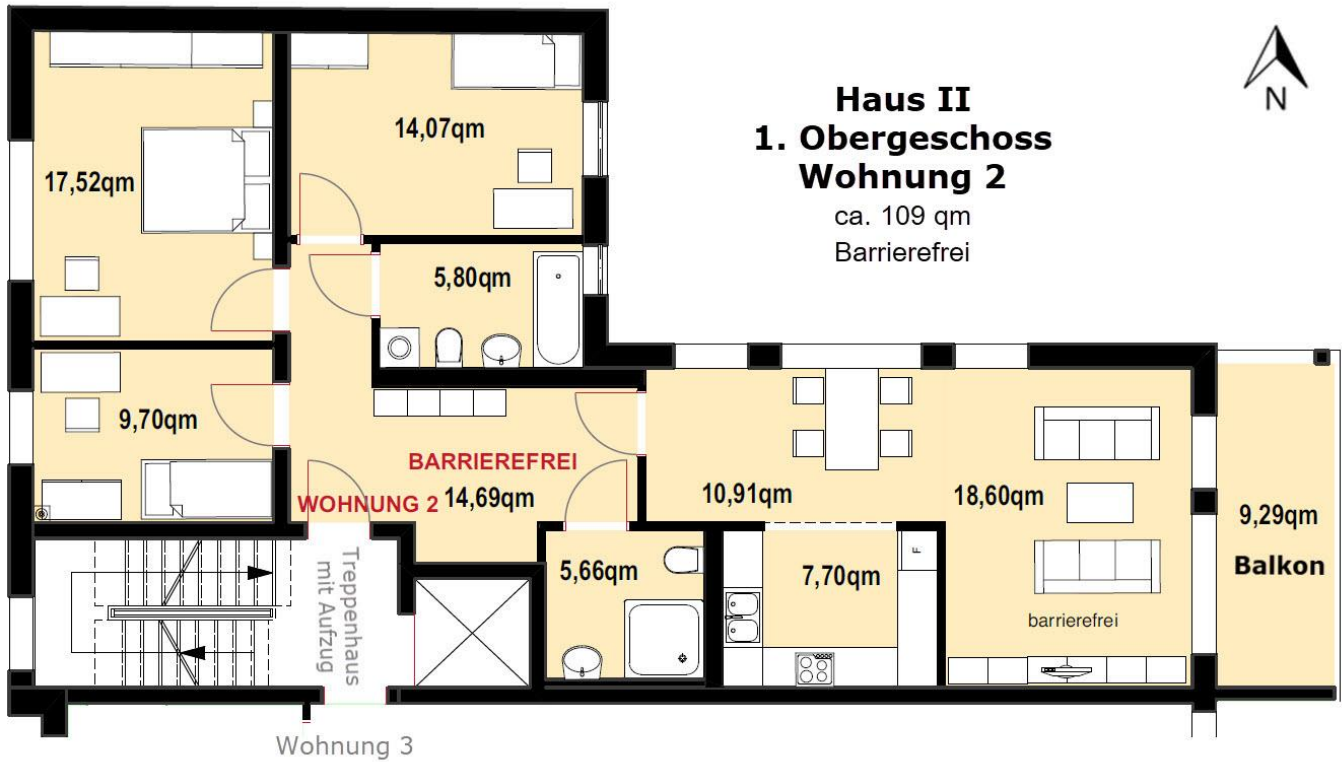

Personenaufzug
privater Abstellraum im EG

barrierefreie Bauart

Gemeinschaftsraum für Fahrräder und Kinderwagen im EG

Balkon zum Innenhof

Etage: 1. OG
Wohnfläche ca. 108 m²
Erstbezug ab: 01.03.2019

Zimmer: 4
Badezimmer: 2, davon 1 mit Tageslicht
Haustiere: in Absprache mit dem Vermieter
Stellplatz: optional für 20,- € mtl.

Heizungsart: Fußbodenheizung
Energieträger: Gas zentral
Energieausweis: nach Fertigstellung

Ausstattung

Die große Familienwohnung ist rundherum barrierefrei, auch der Balkon zum Innenhof ist ohne Türschwelle zu erreichen. Größtenteils bodentiefe Fenster sorgen für viel Licht. Die Verwendung von modernen Kunststofffenstern mit Doppelisolierverglasung sorgt für gute Schall- und Wärmeisolierung. Die Bäder – eins mit Badewanne, eins mit bodengleicher Dusche- sind mit hochwertigen Boden- und Wandfliesen ausgestattet, während der Wohnbereich pflegeleicht und schick mit Vinylboden punktet. Die Wände sind ganz neutral in weiß gestaltet. Die Fußbodenheizung in allen Räumen sorgt für gleichmäßige Wärme, keine störenden Heizkörper, nur im Bad gibt es einen extra Handtuch-Heizkörper.

Die Lage der Wohnung im Haus:

Das 1. OG mit Bemaßung:

Diese Maße entsprechen der BauPLANUNG. Nach Fertigstellung ist mit gewissen Abweichungen zu rechnen.

Die Abstell- und Gemeinschaftsräume im Erdgeschoss: